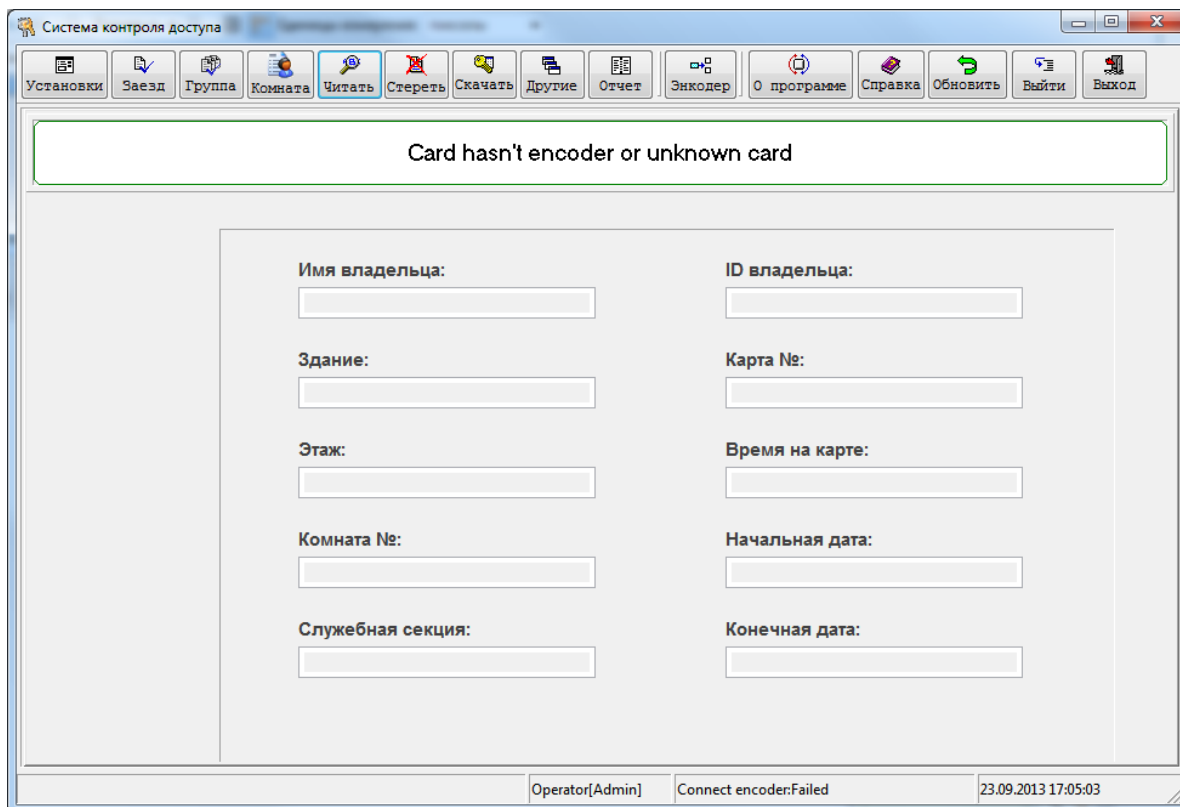

Окно чтения информации с карты