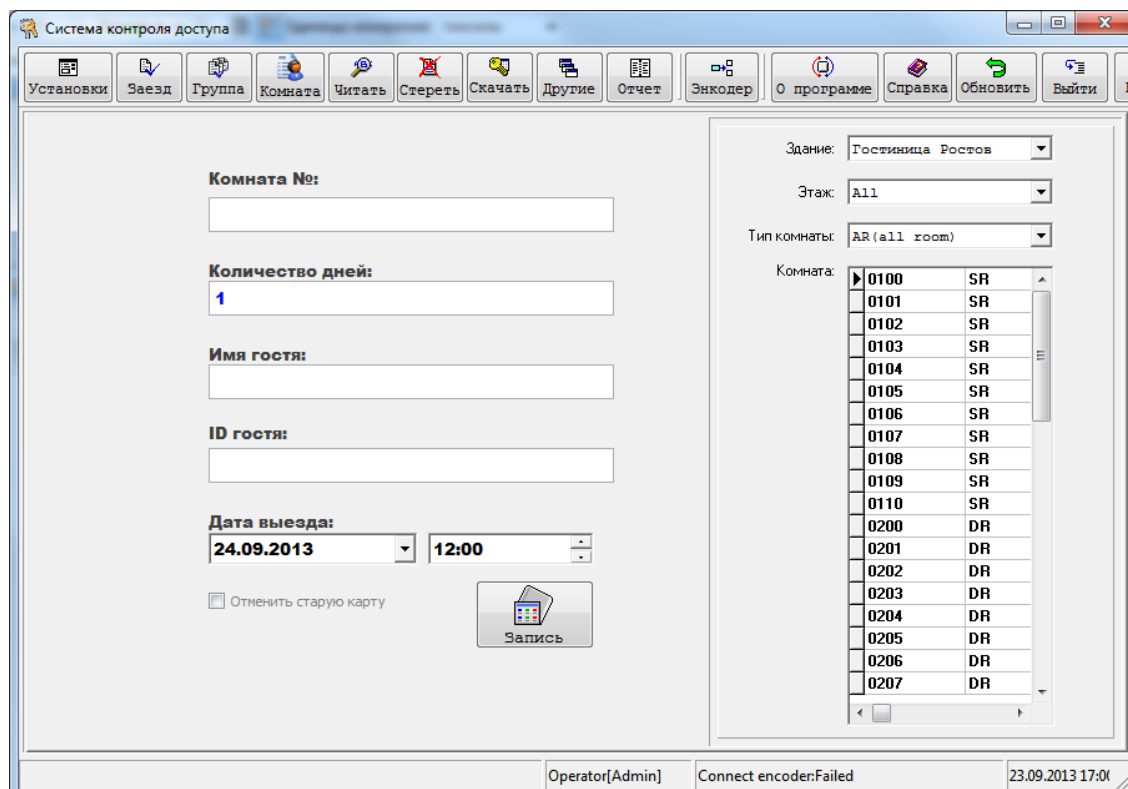

Окно заселения гостя

Номера, этажи, тип комнаты, зоны горничных – заводятся в окне установки