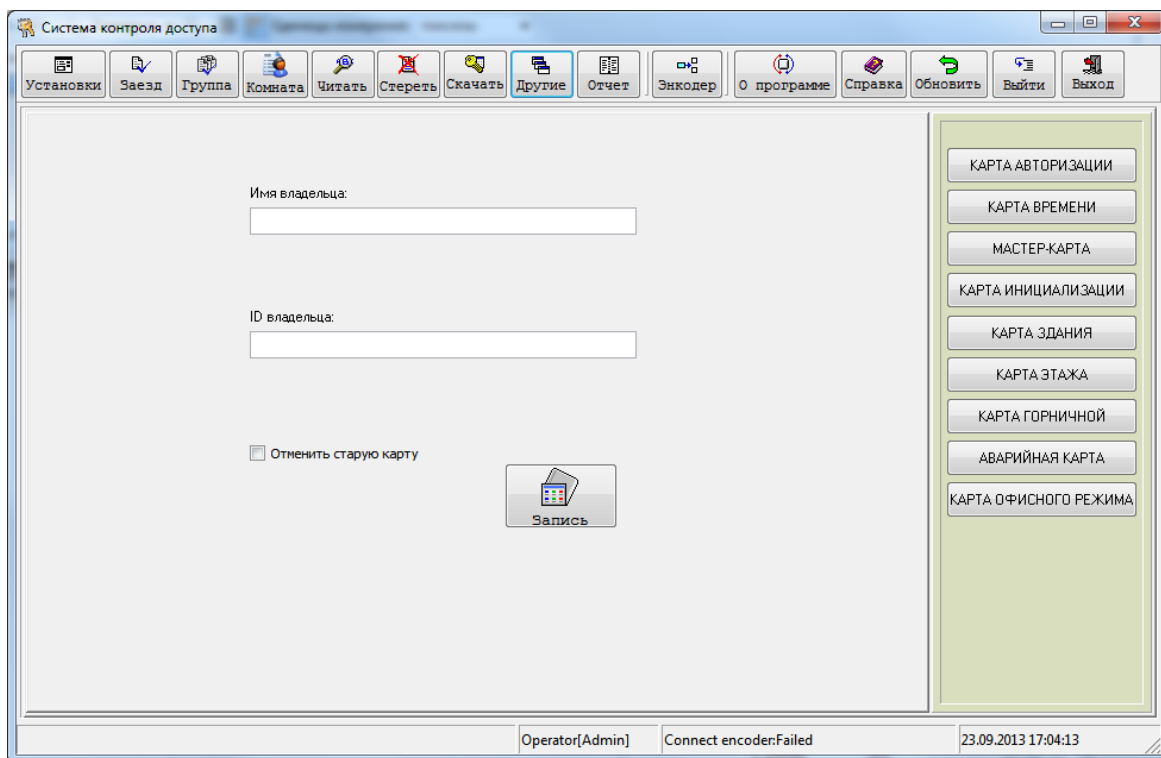

Окно программирования карт замков

Справа панель типов карт, которые позволяет программировать данная программа